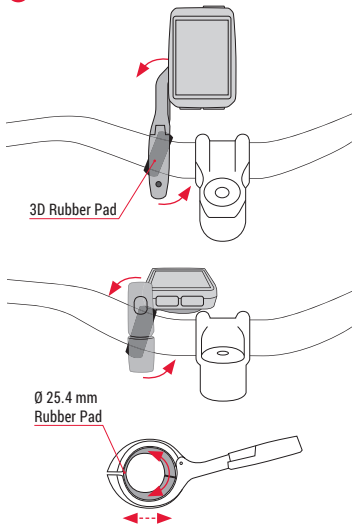

3 3D RUBBER PADS